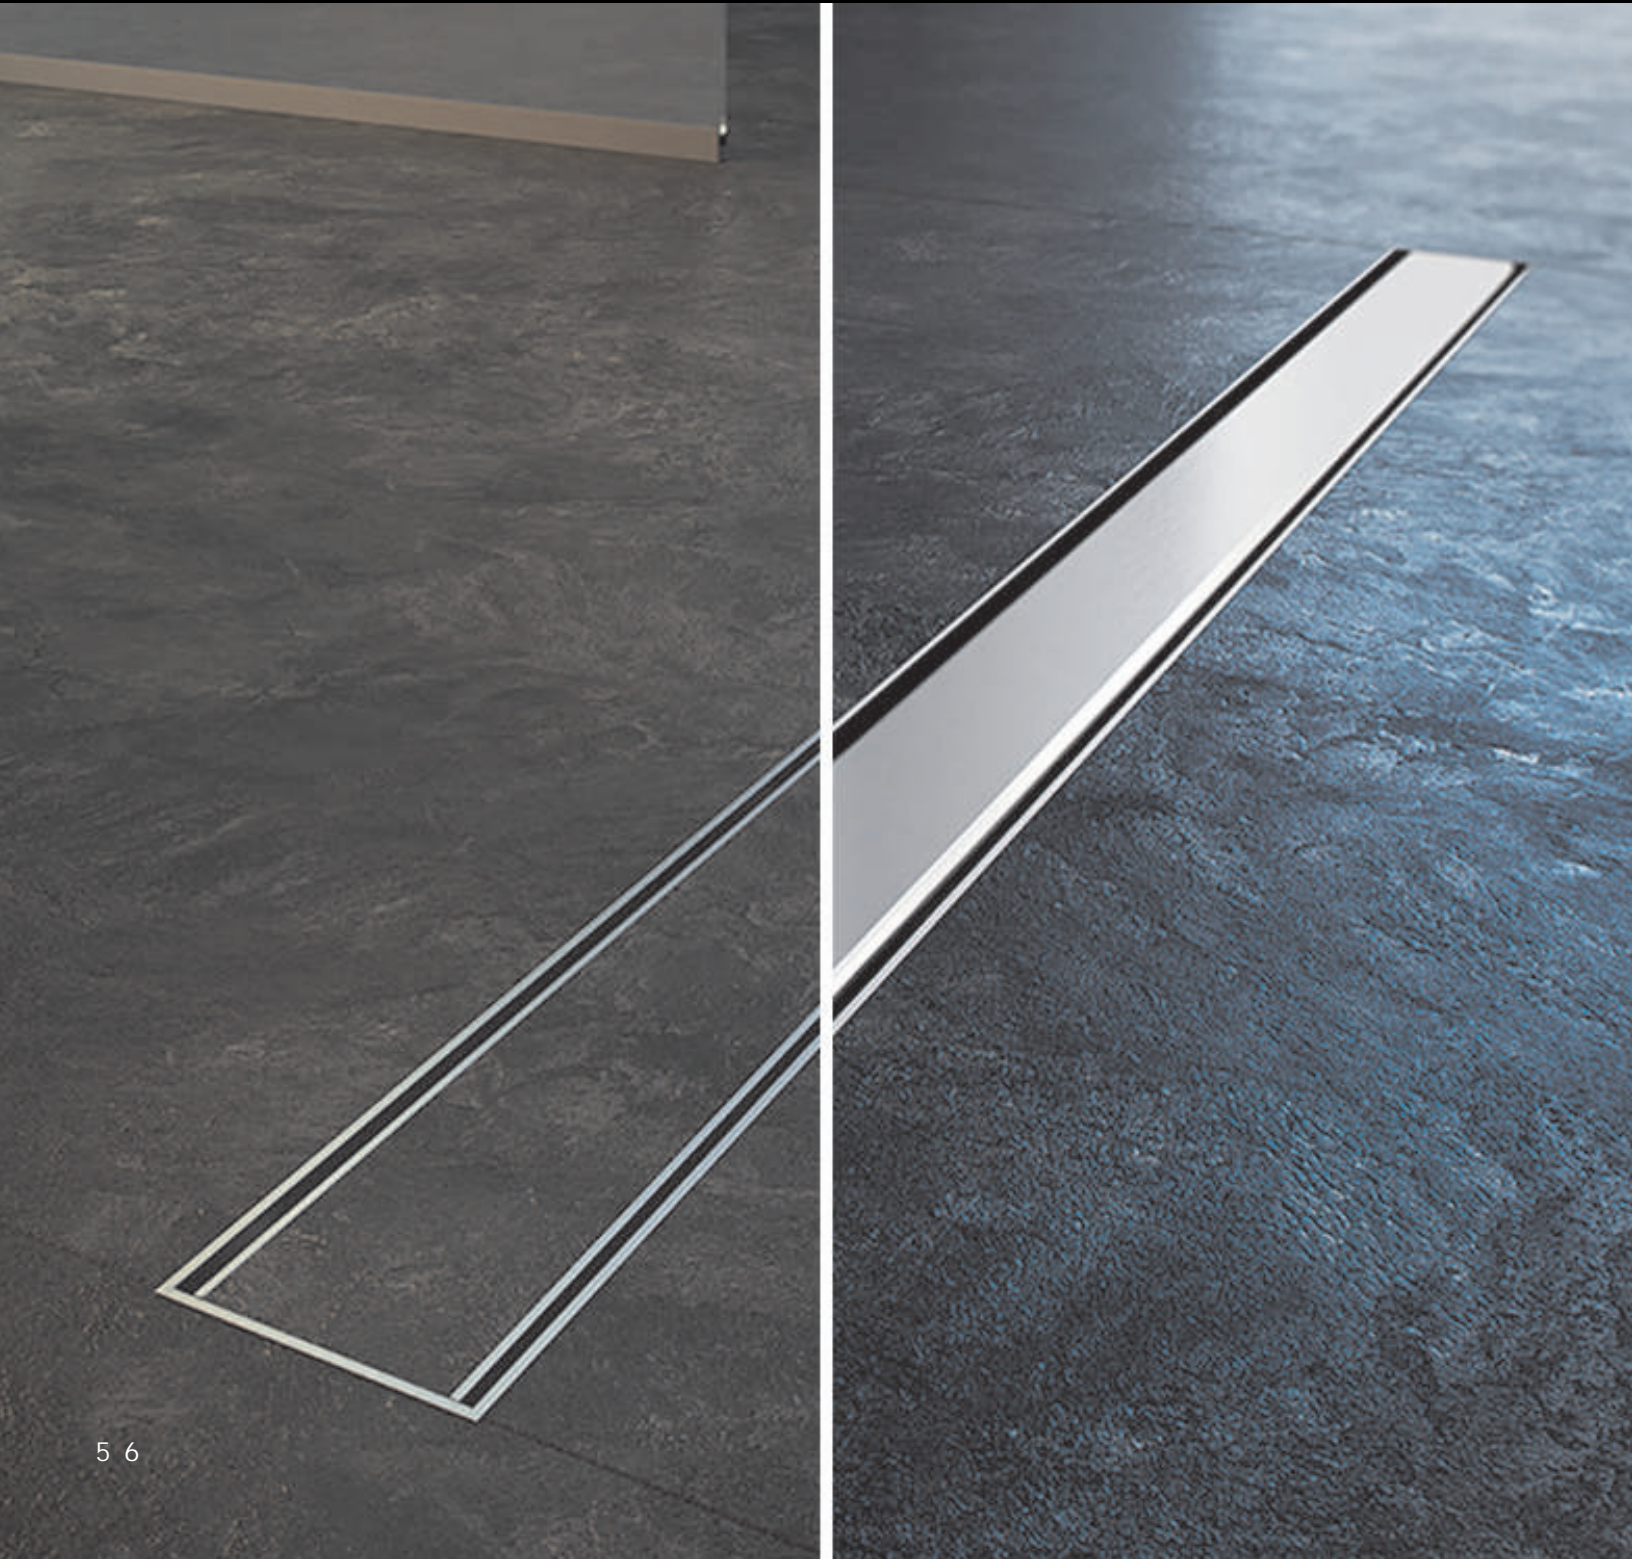

LINEAR
SHOWER
DRAINS