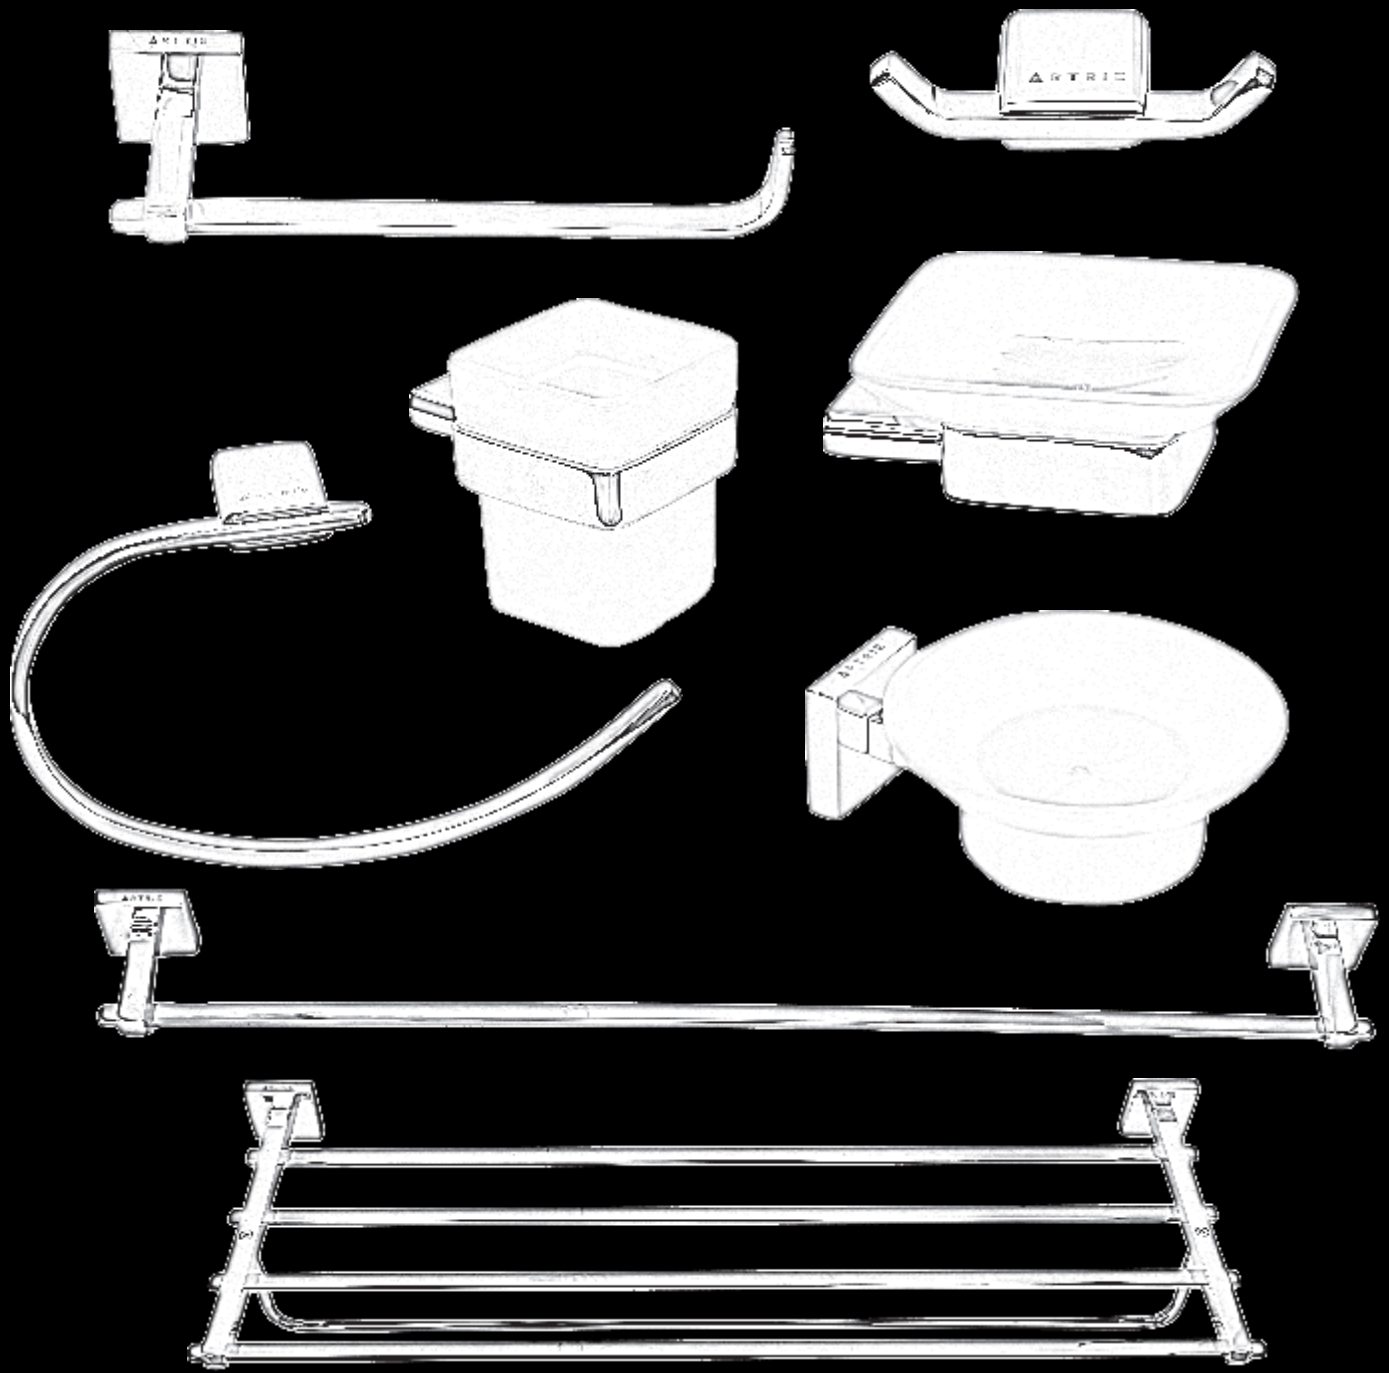

CODE
PCH48
MRP
560
SIZE
48"

PROJECT ANGLE VALVES

AV-F

AV-S

AV-P

AV-D

AV-O

BATHROOM
ACCESSORIES